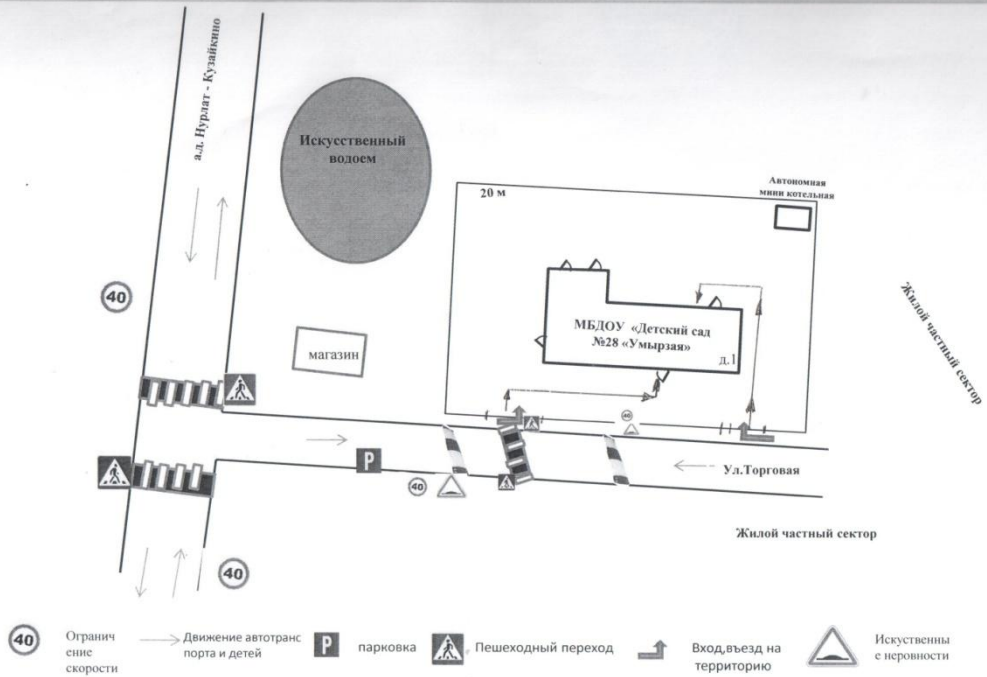

План –схема расположения МБДОУ «Детский сад №28 «Умырзая»
с. Бурметьево» Нурлатского района РТ пути движения транспортных средств и детей

4