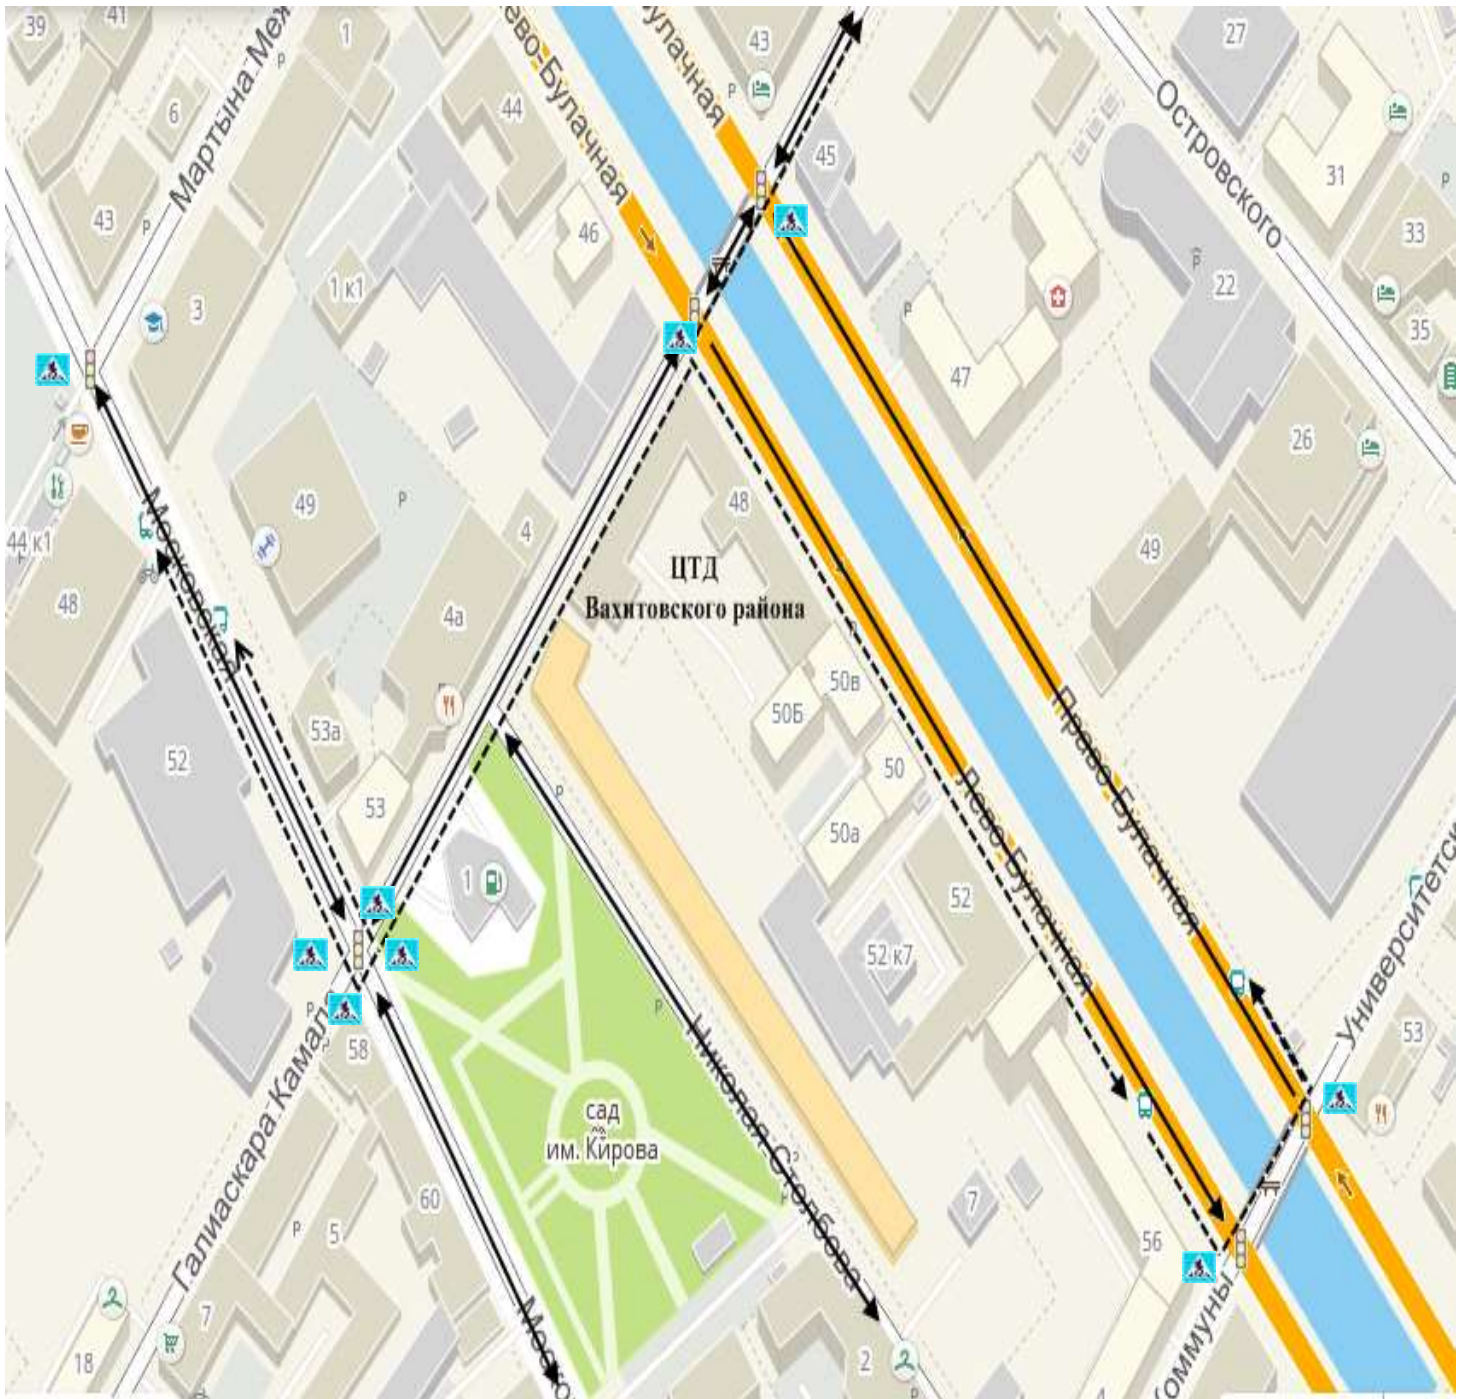

**I. План-схема МБУДО «Центр детского творчества» Вахитовского района**  
**1. Район расположения образовательной организации, пути движения транспортных средств и учащихся**

→ → → → → - движение транспортных средств      - - - - - → - движение учащихся в (из) ЦТД  
← ← ← ← ←

■ - жилая застройка      ■ - тротуар  
□ ■ - проезжая часть