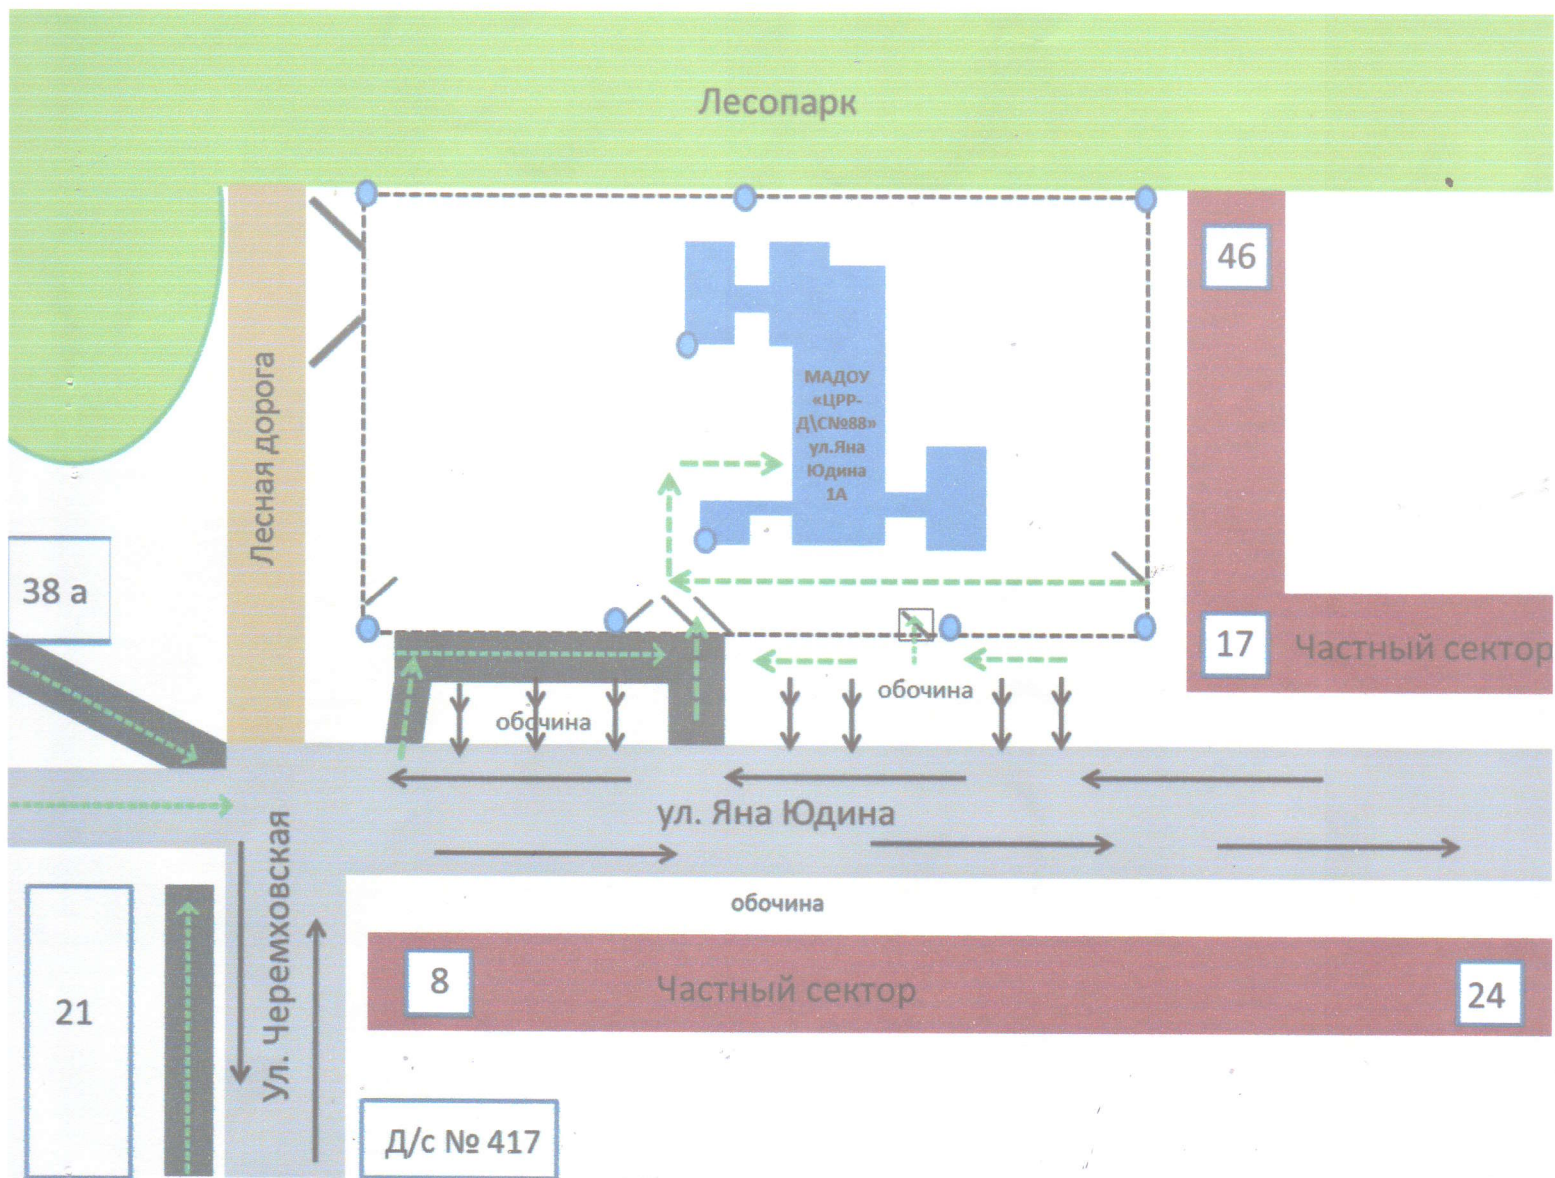

2. Схема организации дорожного движения в непосредственной близости от МАДОУ «ЦРР – Детский сад №88» Кировского района г.Казани РТ с размещением соответствующих технических средств организации дорожного движения, маршрутов движения детей и расположения парковочных мест

- Ограждение детского сада
- Искусственное освещение
- → → Стоянка транспортных средств
- Направление движения транспортного потока
- → → Направление движения детей от остановок транспортных средств