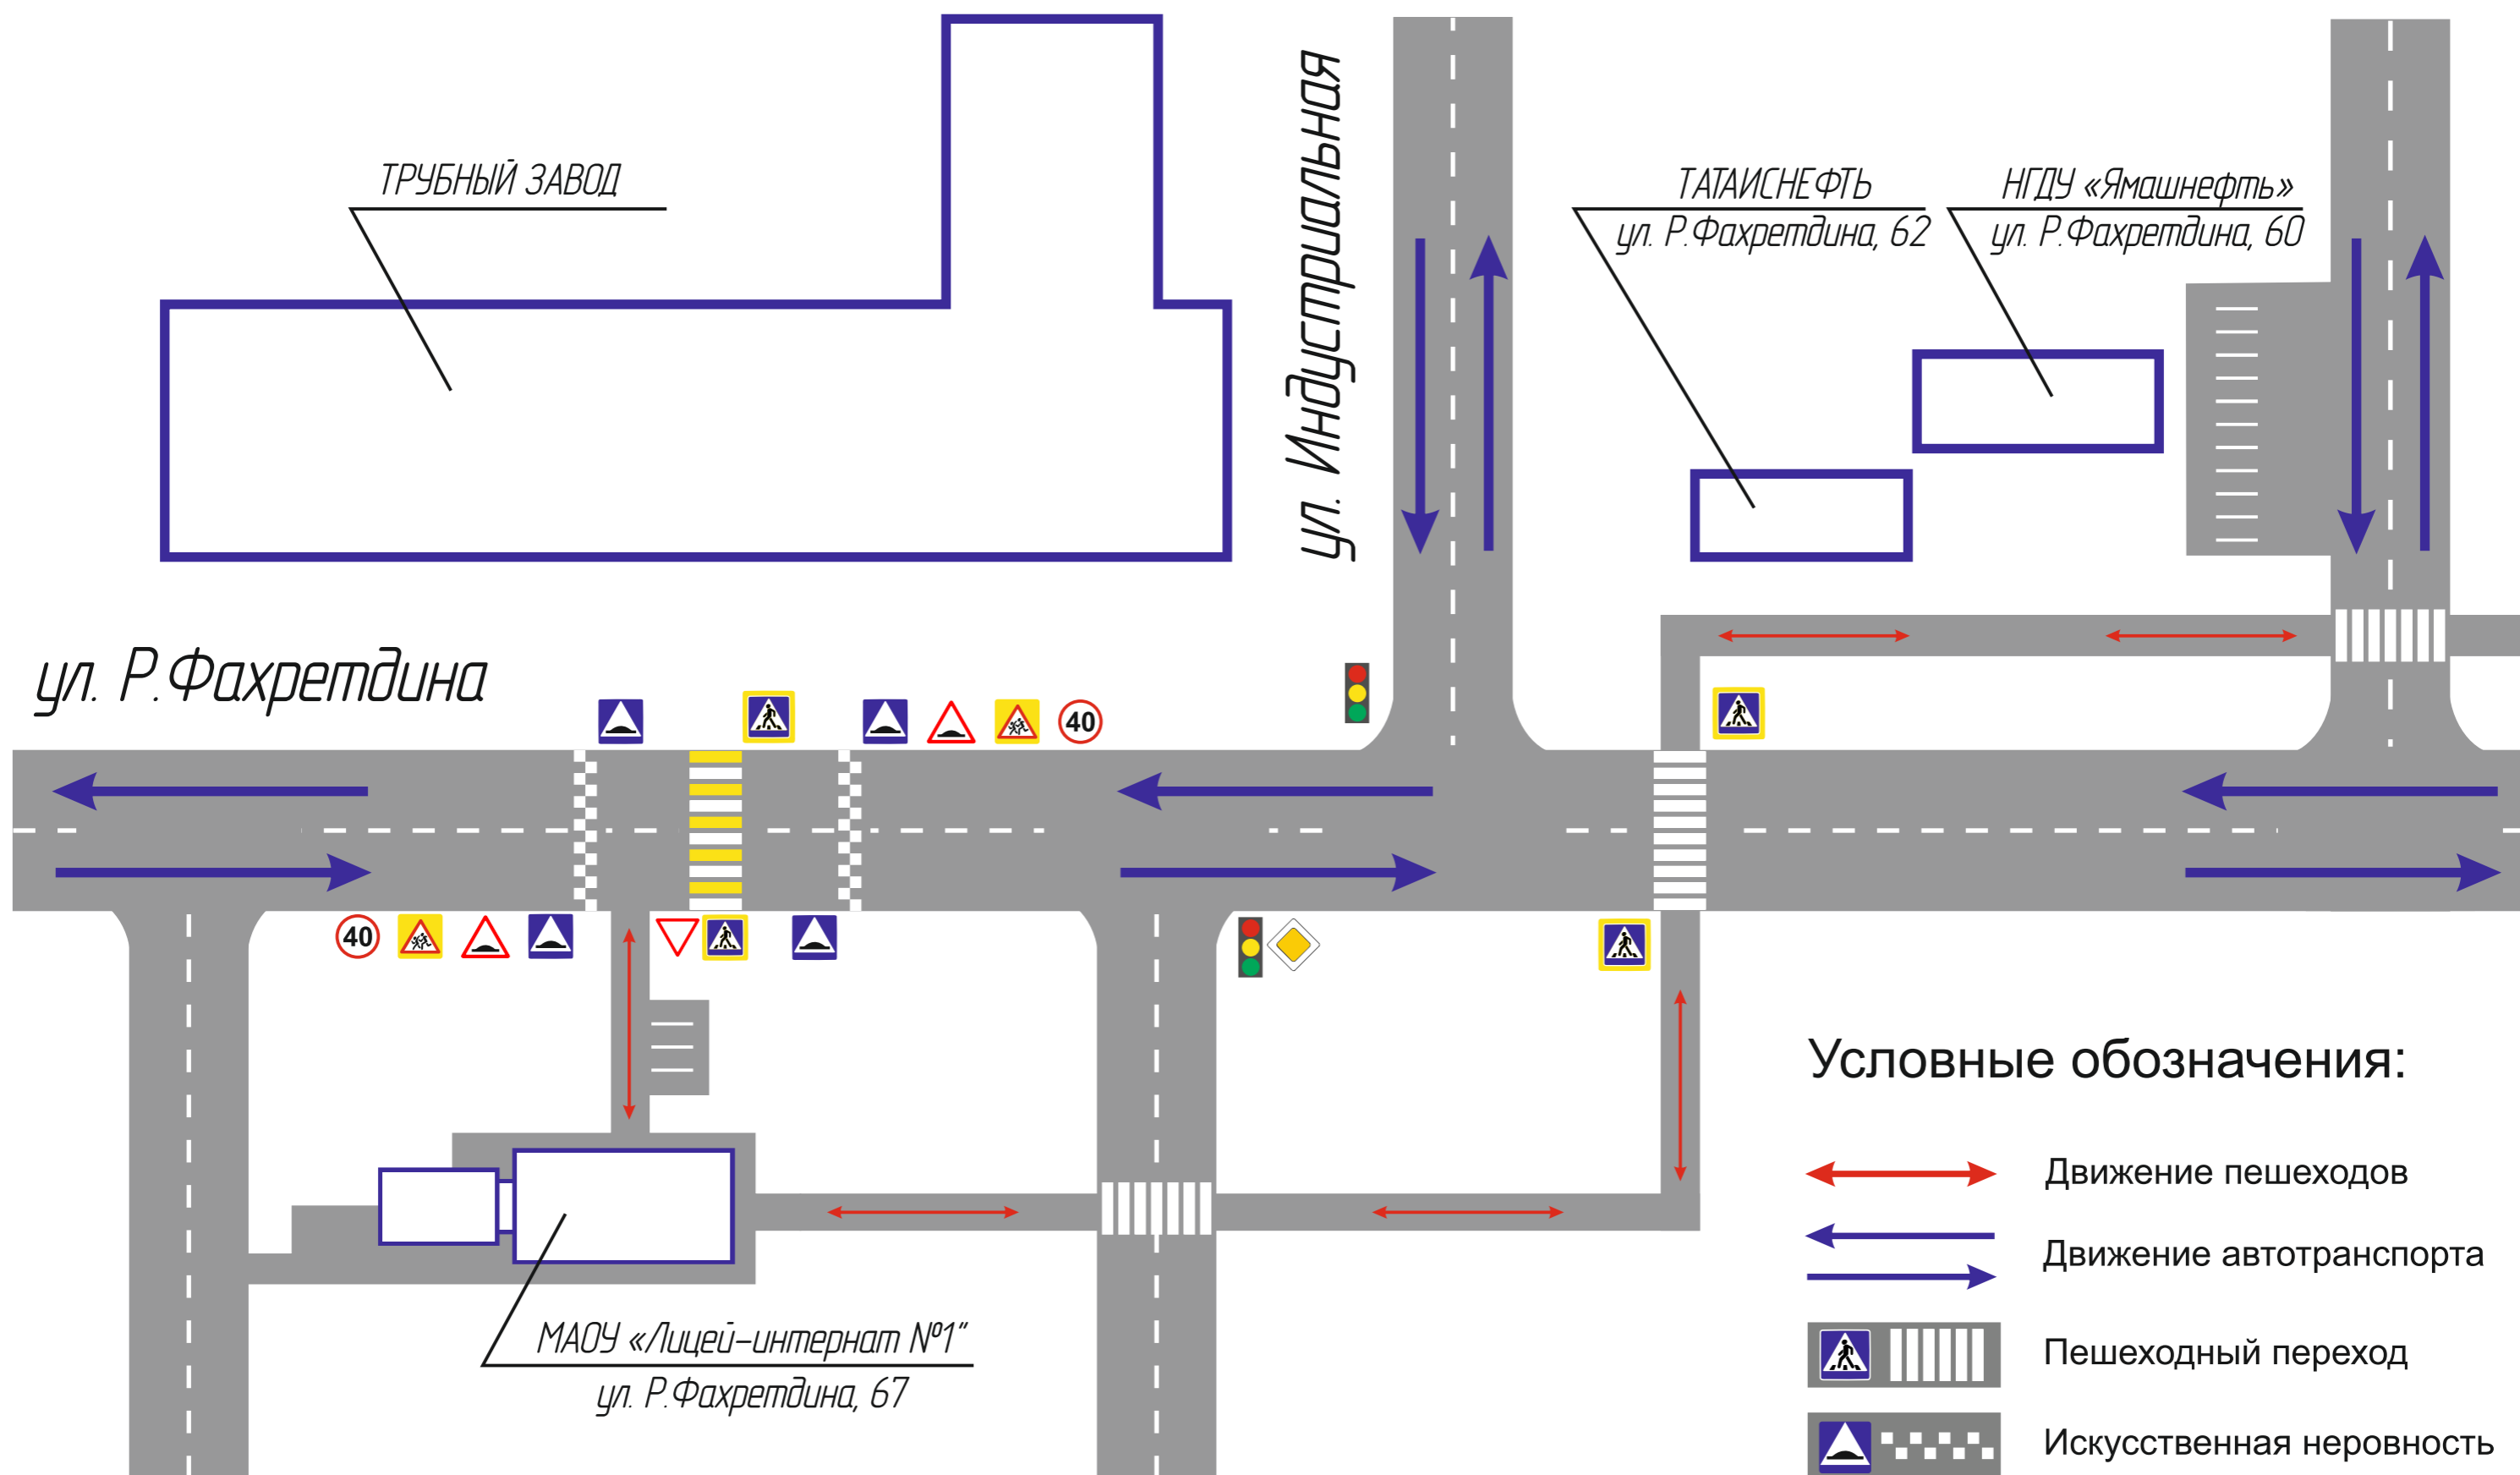

# Схема безопасного маршрута движения пешеходов и автотранспорта МАОУ «Лицей-интернат №1»

«УТВЕРЖДАЮ»  
Директор МАОУ «Лицей-интернат №1»  
г.Альметьевска Республики Татарстан  
\_\_\_\_\_ Р.Р.Хамидуллин

## План-схема безопасного маршрута движения МАОУ «Лицей-интернат №1»

## 1. Район расположения образовательной организации, пути движения транспортных средств и детей (обучающихся, воспитанников)