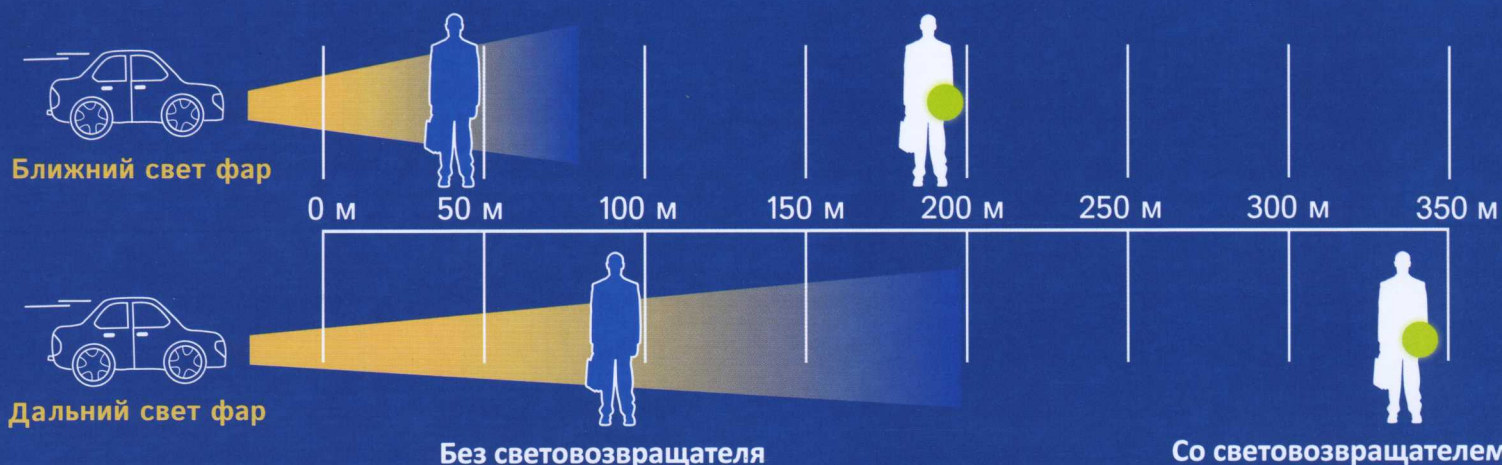

## ЗОНА ВИДИМОСТИ ВОДИТЕЛЯ

Без световозвращателя

Со световозвращателем

Световозвращающий элемент является эффективным средством безопасности детей и взрослых, велосипедистов и пешеходов в темное время или в условиях недостаточной видимости: сумерки, дождь, снег или туман.