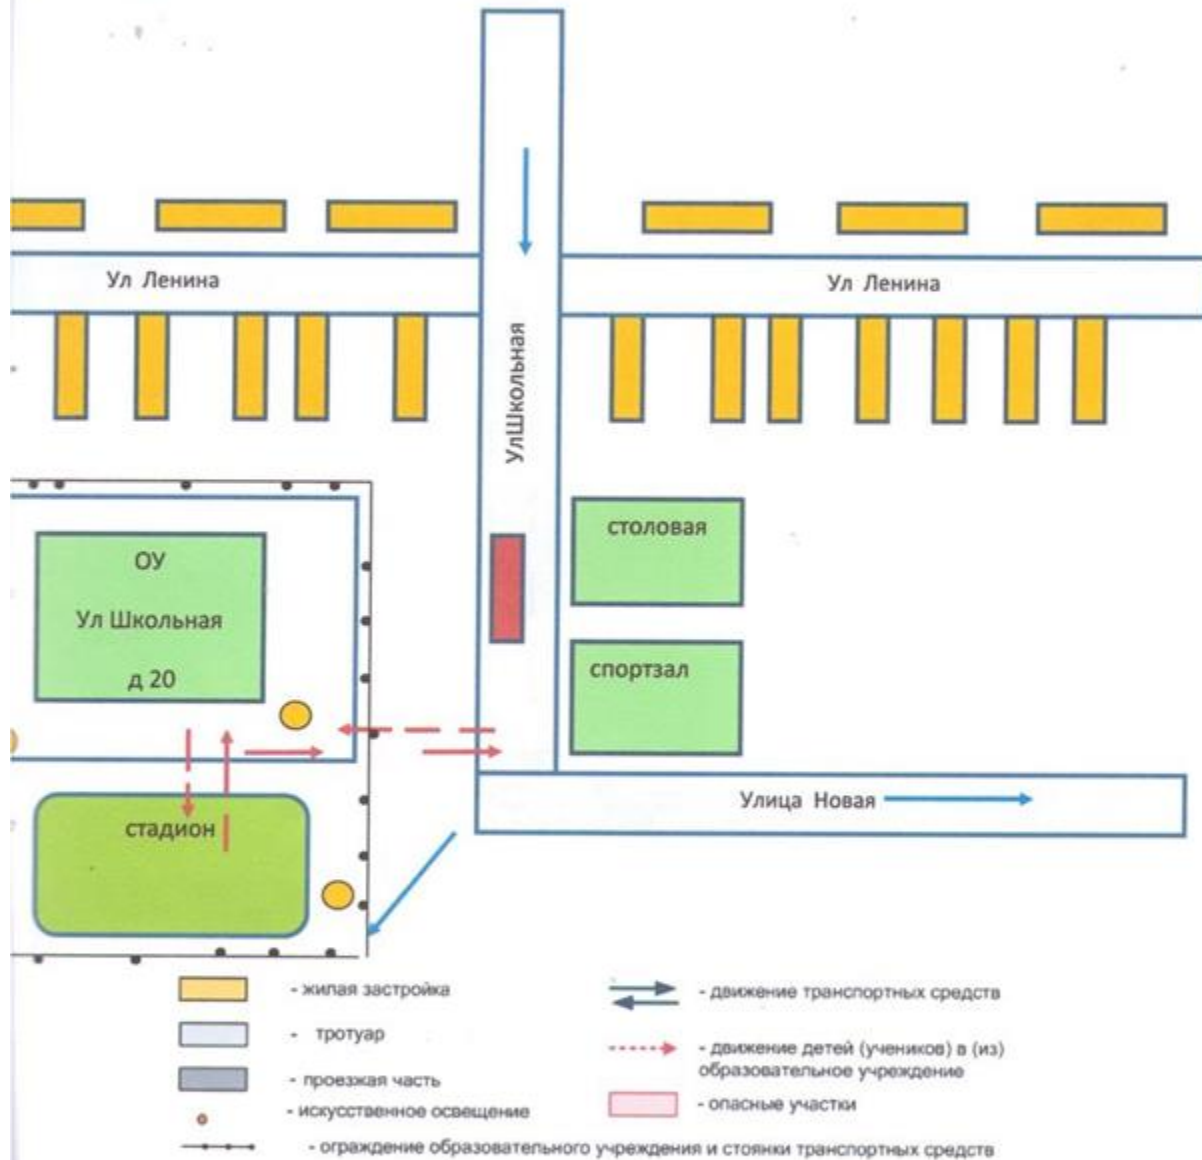

1. План-схемы образовательного учреждения

1. Район расположения образовательного учреждения, пути движения транспортных средств и детей (обучающихся, воспитанников)

2. Схема организации дорожного движения в непосредственной близости от образовательного учреждения с размещением соответствующих технических средств организации дорожного движения, маршрутов движения детей и расположения парковочных мест

3. Маршруты движения организованных групп детей от образовательного учреждения к стадиону, парку или спортивно-оздоровительному комплексу

Схема

Приложение

План-схема пути движения транспортных средств и детей (обучающихся, воспитанников) при проведении дорожных ремонтно-строительных работ вблизи образовательного учреждения

Схема

В целях обеспечения безопасного движения детей по территории образовательного учреждения необходимо исключить пересечения путей движения детей и путей движения транспортных средств.

План – схема безопасного маршрута движения к МБОУ «Кукуевская СОШ»