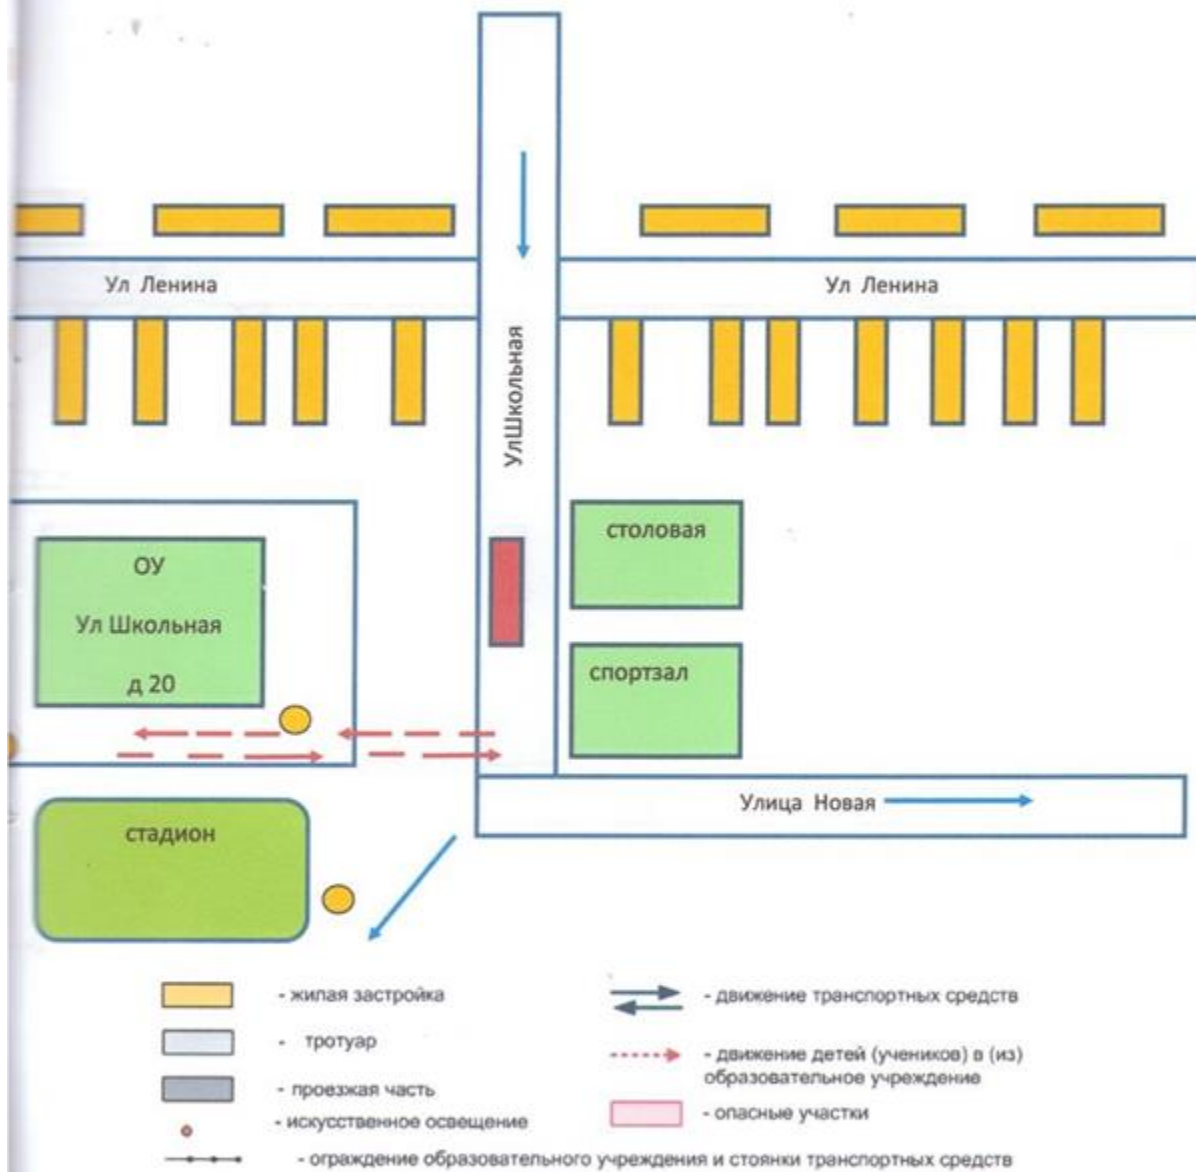

1. План-схемы образовательного учреждения

1. Район расположения образовательного учреждения, пути движения транспортных средств и детей (обучающихся, воспитанников)

2. Схема организации дорожного движения в непосредственной близости от образовательного учреждения с размещением соответствующих технических средств организации дорожного движения, маршрутов движения детей и расположения парковочных мест

3. Маршруты движения организованных групп детей от образовательного учреждения к стадиону, парку или спортивно-оздоровительному комплексу

Схема

Приложение

План-схема пути движения транспортных средств и детей (обучающихся, воспитанников) при проведении дорожных ремонтно-строительных работ вблизи образовательного учреждения

Схема

В целях обеспечения безопасного движения детей по территории образовательного учреждения необходимо исключить пересечения путей движения детей и путей движения транспортных средств.

План – схема безопасного маршрута движения к МБОУ «Кукуевская СОШ»