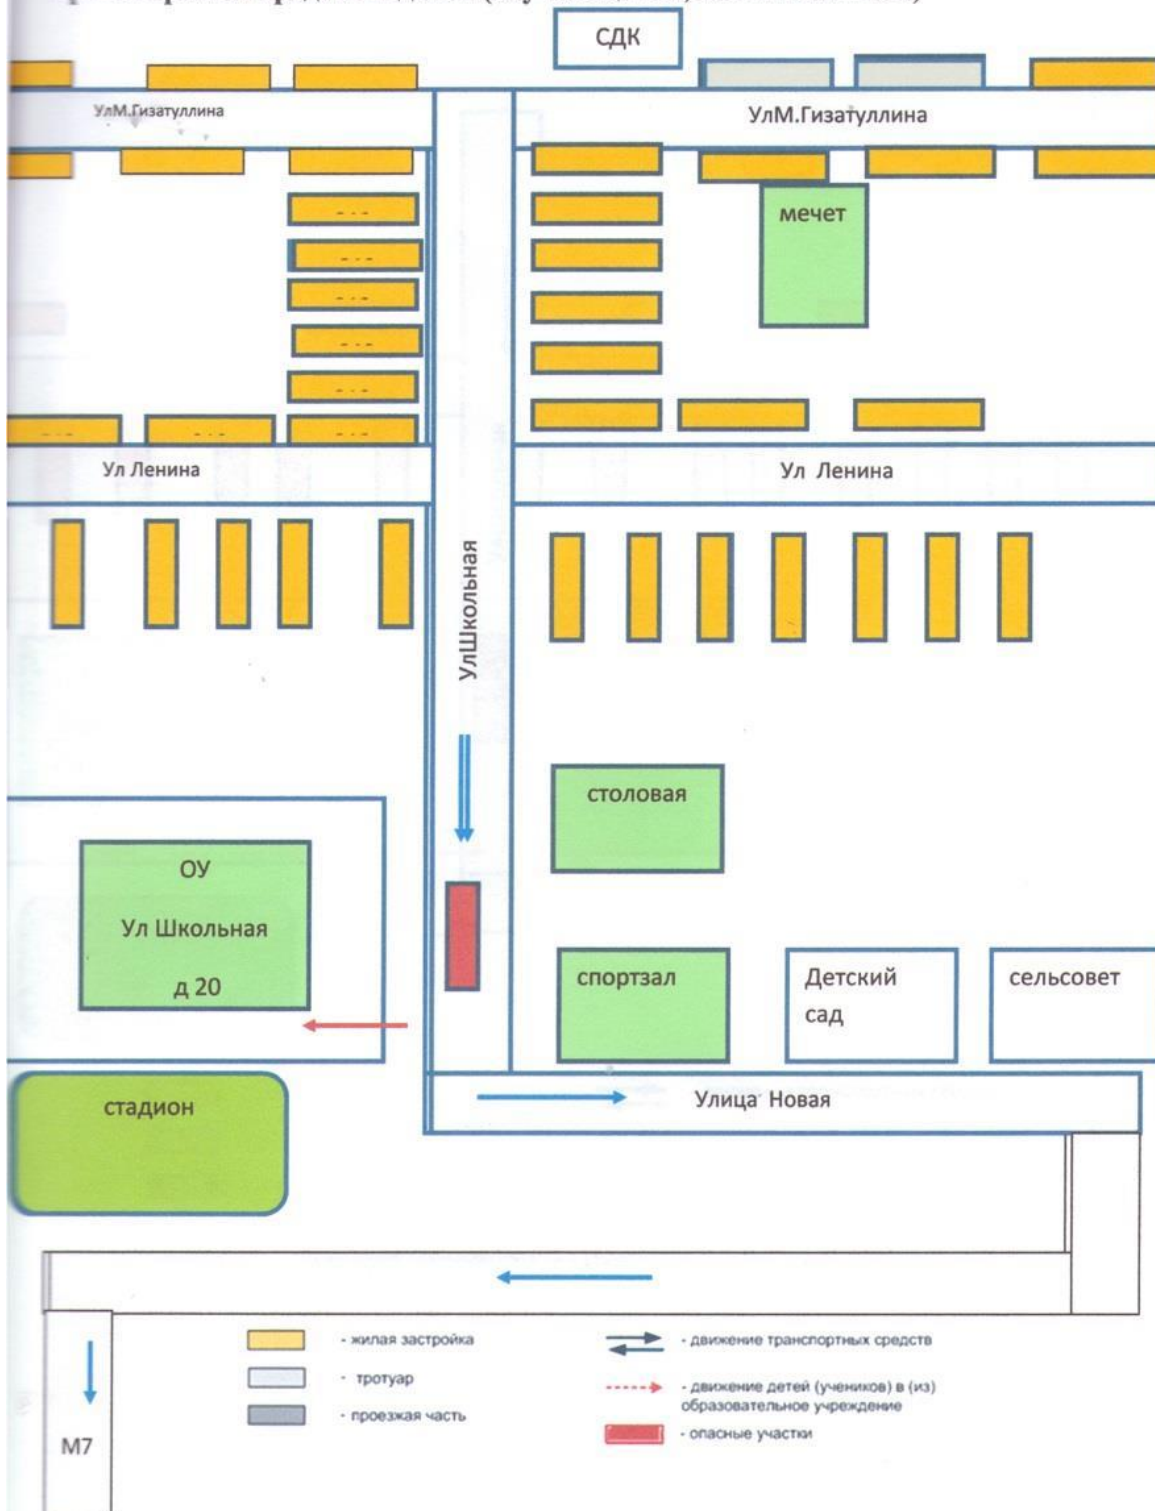

1. План-схемы образовательного учреждения

1. Район расположения образовательного учреждения, пути движения транспортных средств и детей (обучающихся, воспитанников)

2. Схема организации дорожного движения в непосредственной близости от образовательного учреждения с размещением соответствующих технических средств организации дорожного движения, маршрутов движения детей и расположения парковочных мест

3. Маршруты движения организованных групп детей от образовательного учреждения к стадиону, парку или спортивно-оздоровительному комплексу

Схема

Приложение

План-схема пути движения транспортных средств и детей (обучающихся, воспитанников) при проведении дорожных ремонтно-строительных работ вблизи образовательного учреждения

Схема

В целях обеспечения безопасного движения детей по территории образовательного учреждения необходимо исключить пересечения путей движения детей и путей движения транспортных средств.

План – схема безопасного маршрута движения к МБОУ «Кукуевская СОШ»