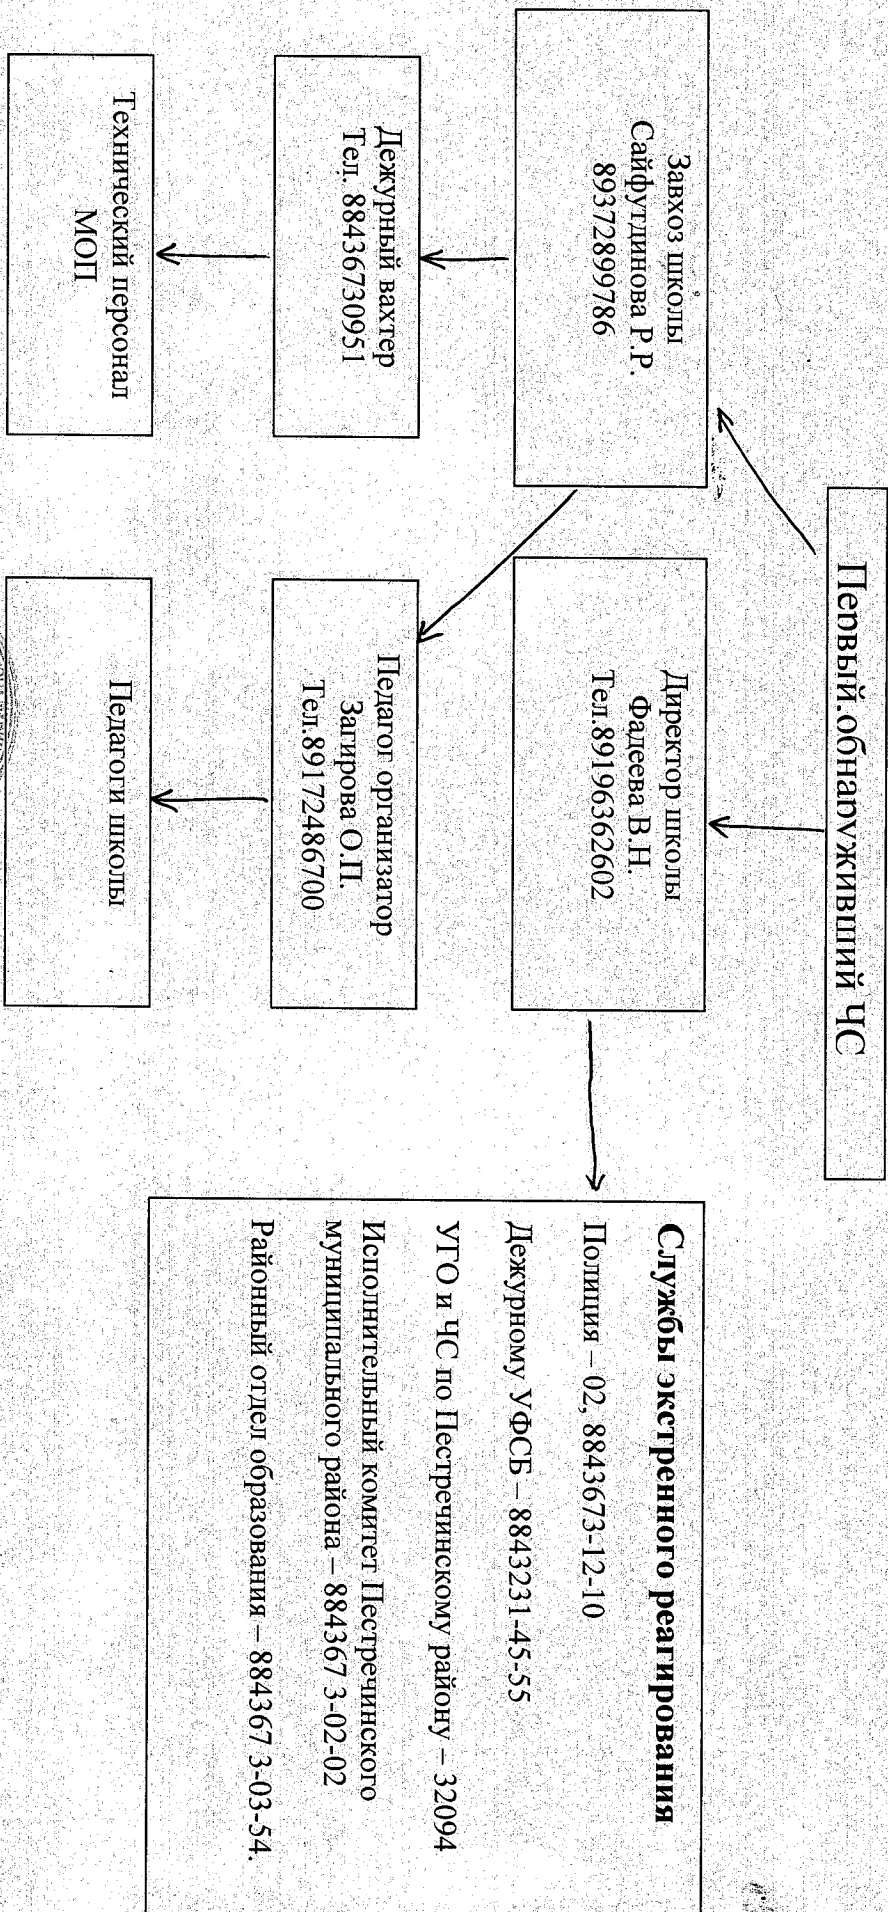

**СХЕМА ОПОВЕЩЕНИЯ СОТРУДНИКОВ МБОУ «Старо-Шигалеевская СОШ»
ПЕСТРЕЧИНСКОГО МУНИЦИПАЛЬНОГО РАЙОНА РТ ПРИ ЧРЕЗВЫЧАЙНЫХ СИТУАЦИЯХ (ЧС).**

Директор МБОУ «Старо-Шигалеевская СОШ» МБОУ «Старо-Шигалеевская СОШ»
Пестречинского муниципального района РТ
Фадеева В.Н.