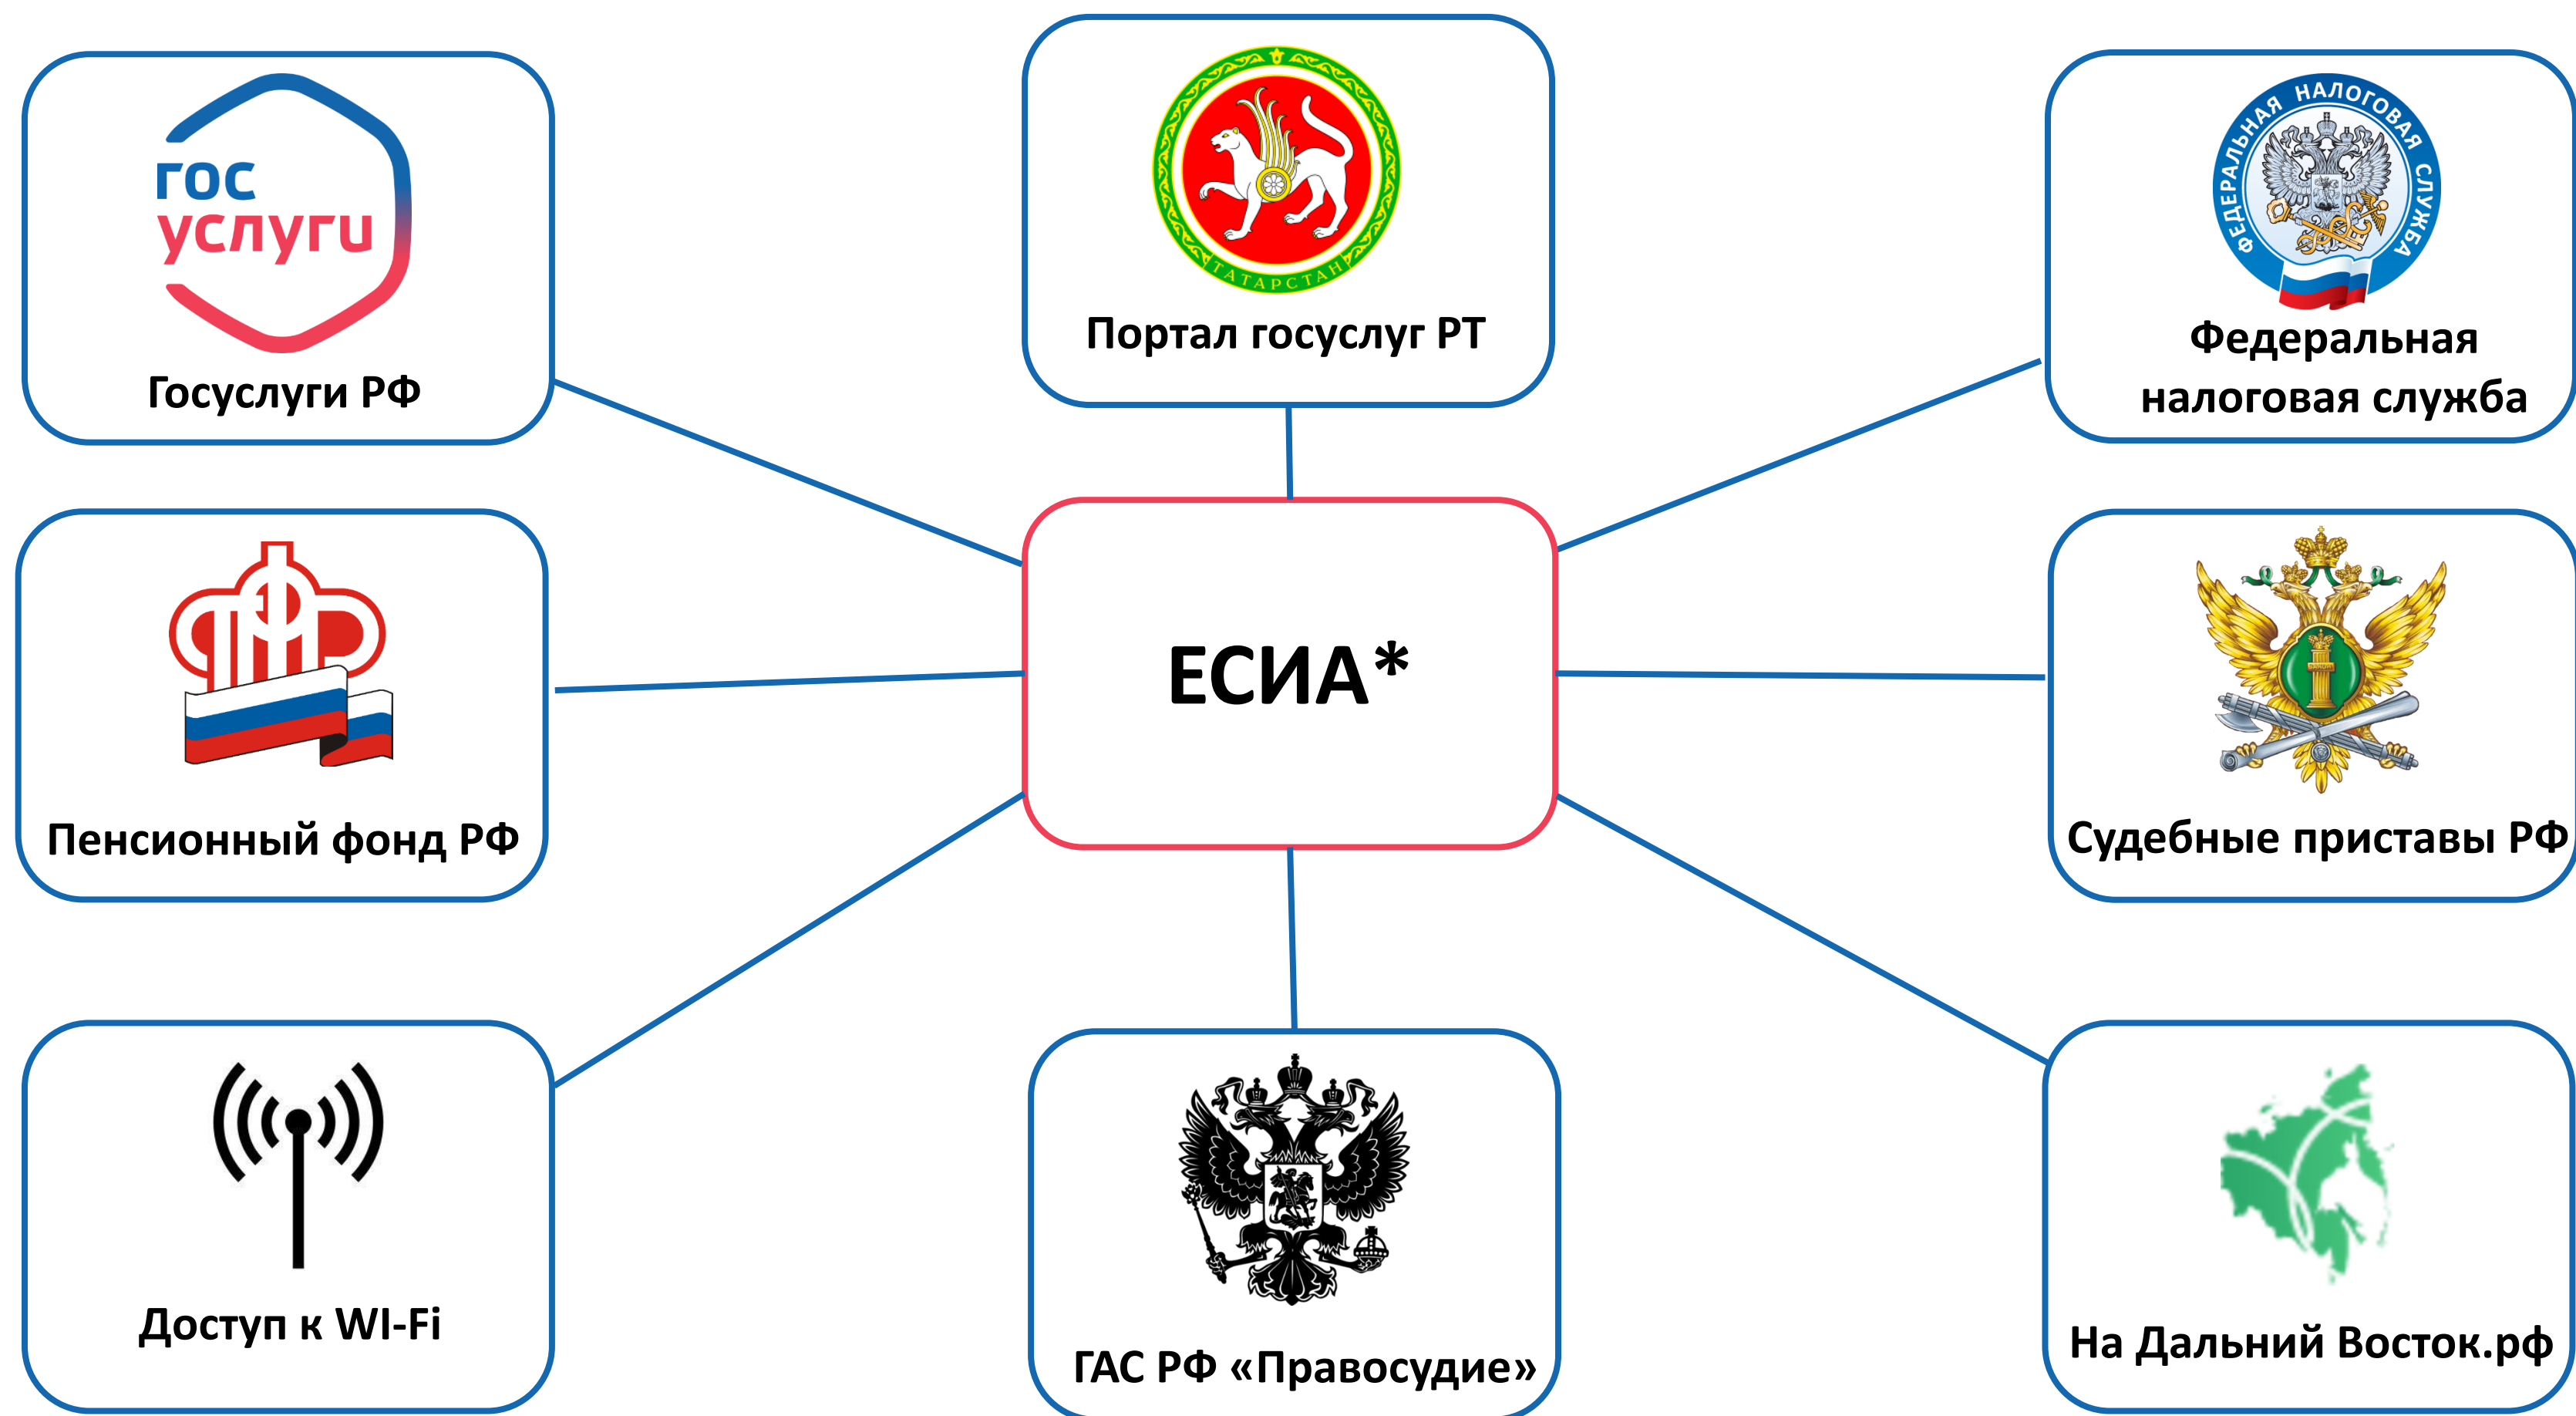

Проверить  
оценки детей

Школьное питание  
Проверить баланс  
карты, получить  
выписку, узнать  
школьное меню

Среднее  
профобразование:  
подача заявления,  
проверка статуса

\*Доступно на портале [uslugi.tatarstan.ru](http://uslugi.tatarstan.ru) и в мобильном приложении «Услуги РТ»